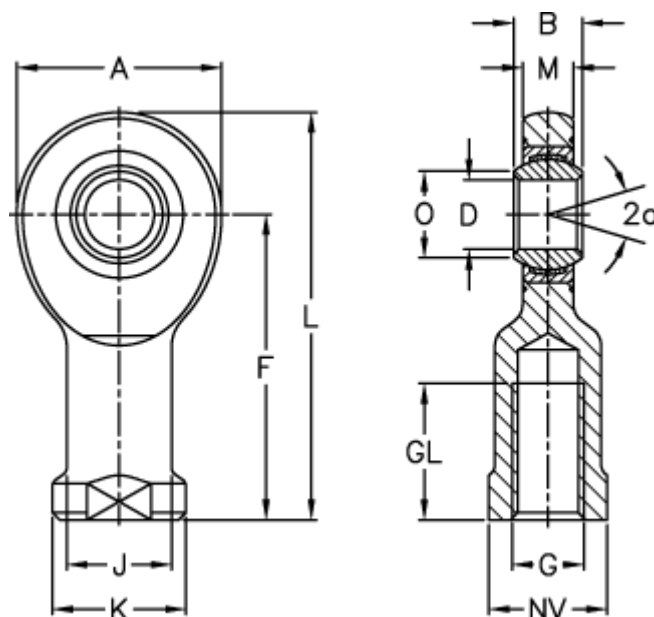

Varenummer: 03468020

Beskrivelse: Fluro Ledhoved EI 20D-NIRO

## Mål

|                  |           |                 |         |
|------------------|-----------|-----------------|---------|
| A                | = 53      | J               | = 27.5  |
| a (grader)       | = 9       | K               | = 35    |
| B                | = 16      | L               | = 103.5 |
| D                | = 20      | M               | = 13    |
| Dynamisk træk kN | = 54      | NV              | = 32    |
| F                | = 77      | O               | = 24.2  |
| g                | = M20x1,5 | Statisk træk kN | = 45    |
| GL               | = 38      | Vægt            | = 350   |